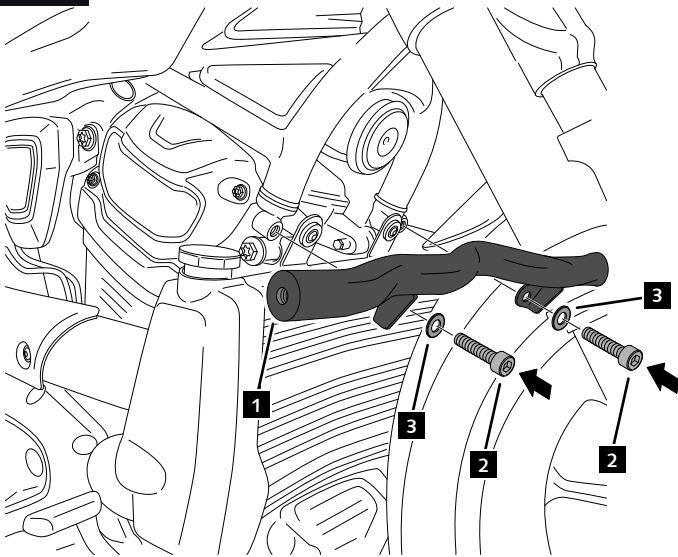

HARLEY DAVIDSON SPORTER S / NIGHTSTER

REF 21910N

INSTRUCCIONES DE MONTAJE - MOUNTING INSTRUCTIONS

1

ASSEMBLY
MONTAJE